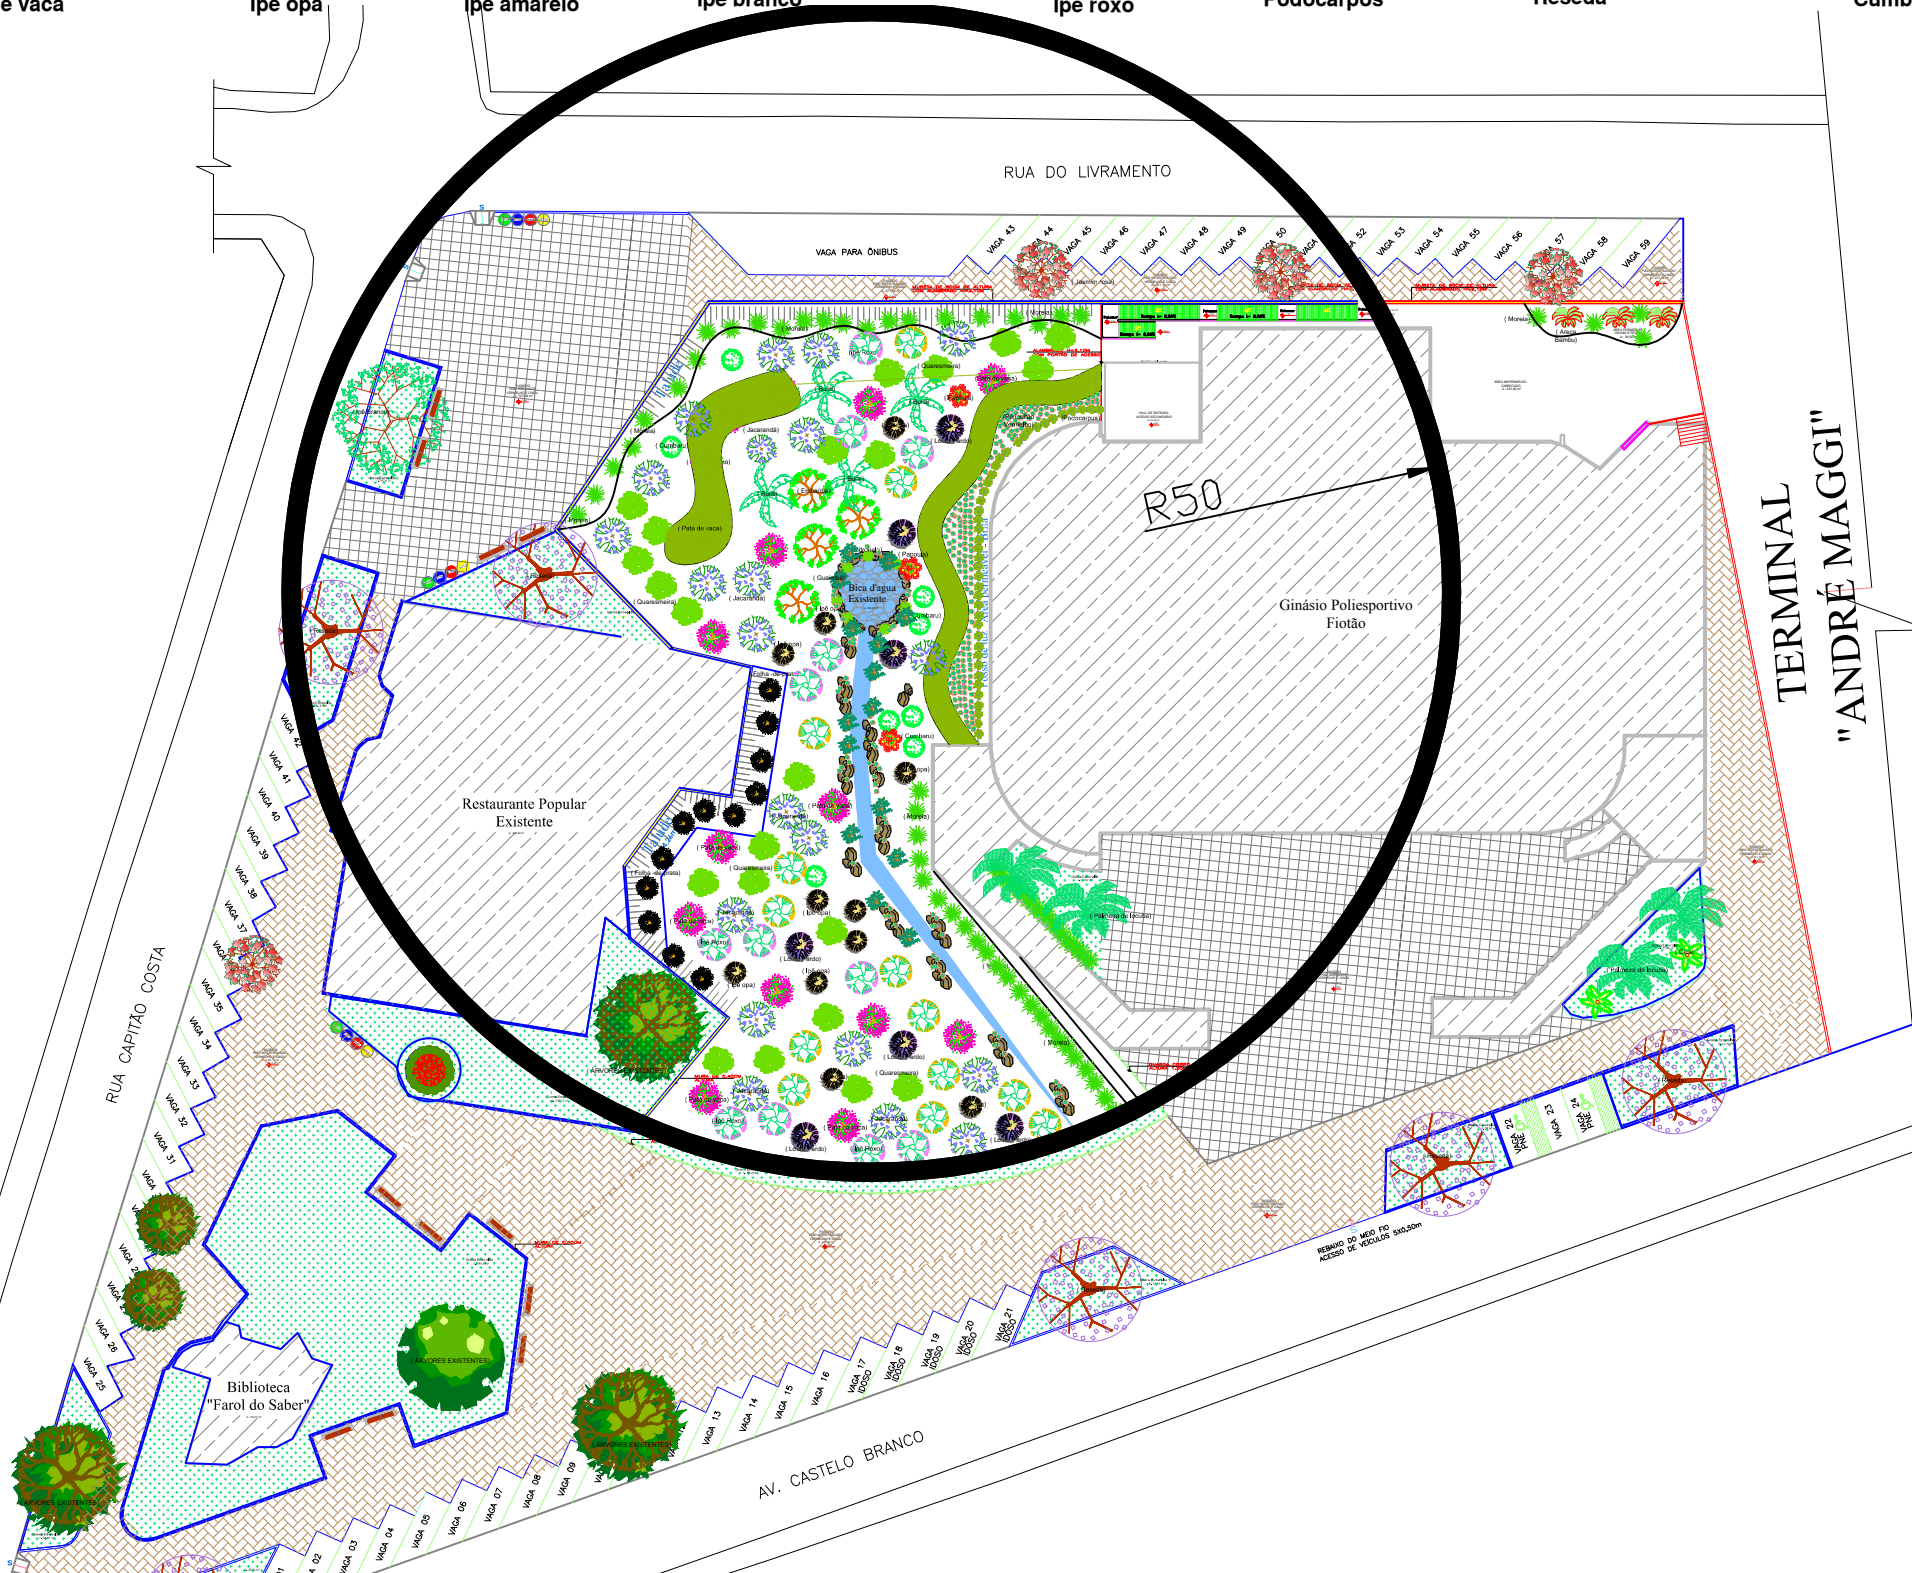

Pata de vaca

Ipê opa

Ipê amarelo

Ipê branco

Ipê roxo

Podocarpos

Resedá

Cumbaru

PREFEITURA MUNICIPAL DE VÁRZEA GRANDE

Av. Castelo Branco, Espaço Municipal, 2500 - Centro Sul, Várzea Grande/MT

CEP 78125-700 - Fone/Fax: 65 3688 8000

LOCALIZAÇÃO:

AV. CASTELO BRANCO, 800, CENTRO SUL, VÁRZEA GRANDE.
CEP-78110-000

ASSUNTO:

PROJETO PAISAGISTICO E
RECUPERAÇÃO DA NASCENTE

DATA:

Maio/2018

UNIDADE:

Metro

ESCALA:

1:650

PROJETO:

RECUPERAÇÃO E PROTEÇÃO DA NASCENTE DO CÓRREGO AEROPORTO
E REVITALIZAÇÃO DA PRAÇA DO GINÁSIO POLIESPORTIVO "FIOTÃO"

AUTOR DO PROJETO:

KARINA CRISTINA DE ARRUDA
ARQUITETA E URBANISTA - CAU MT Nº 90873-8

PROJETISTA:

INGRIDI KELIANY GOMES DA SILVA

FOLHA:

2/12